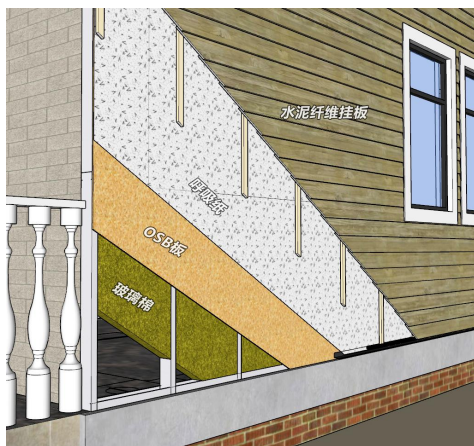

低能耗房 冬暖夏凉

独特的科技材料和工艺，筑造出复合性墙体结构，兼具了保温隔热、防火隔音、防腐防水等优点。

墙体工艺

从内到外8道工艺：OSB板、轻钢龙骨(内填聚氨酯)、OSB板、防水透气膜、保温板、空气腔、外墙板。