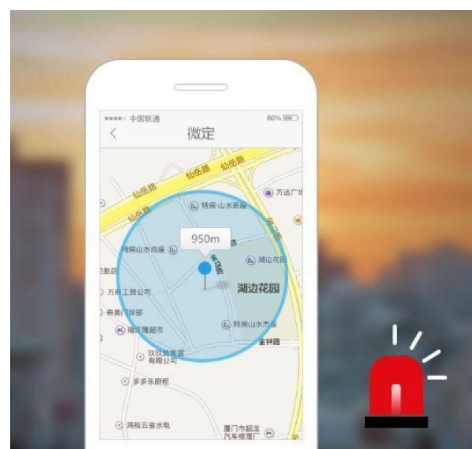

智能防走失

GPS定位，当父母走出预设区域，自动推送报警信息，以便家人及时了解安全情况。