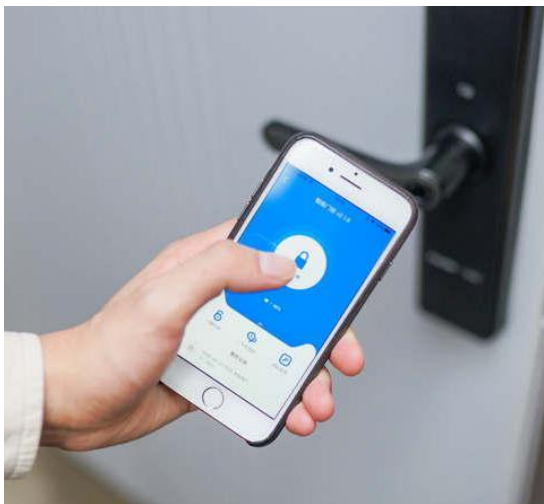

## 智能安防

年迈的父母、幼小的孩童，  
在城市忙事业的您如何守护家人？

逸之居全屋智能安防系统，  
让您无论何时何地，  
一手掌握家庭安全动态。

# 守护家庭 不分昼夜

无论是出门的白天还是在家的夜晚，家中的安全将被时刻守护，手机可以远程查看家中情况，让家的安全时时掌握。—— 安防联动