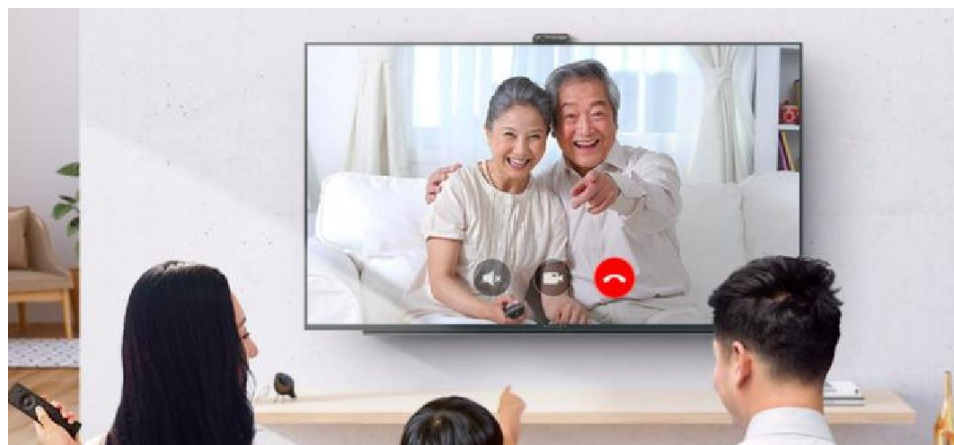

家人亲密互动

“奶啊，您的花儿长得怎么样了啊？”、“少吃肉，全是胆固醇，多吃清淡的啊”、“学习不累~嗯，同学人都特别好”.....一家人就像当面聊天一样自在。